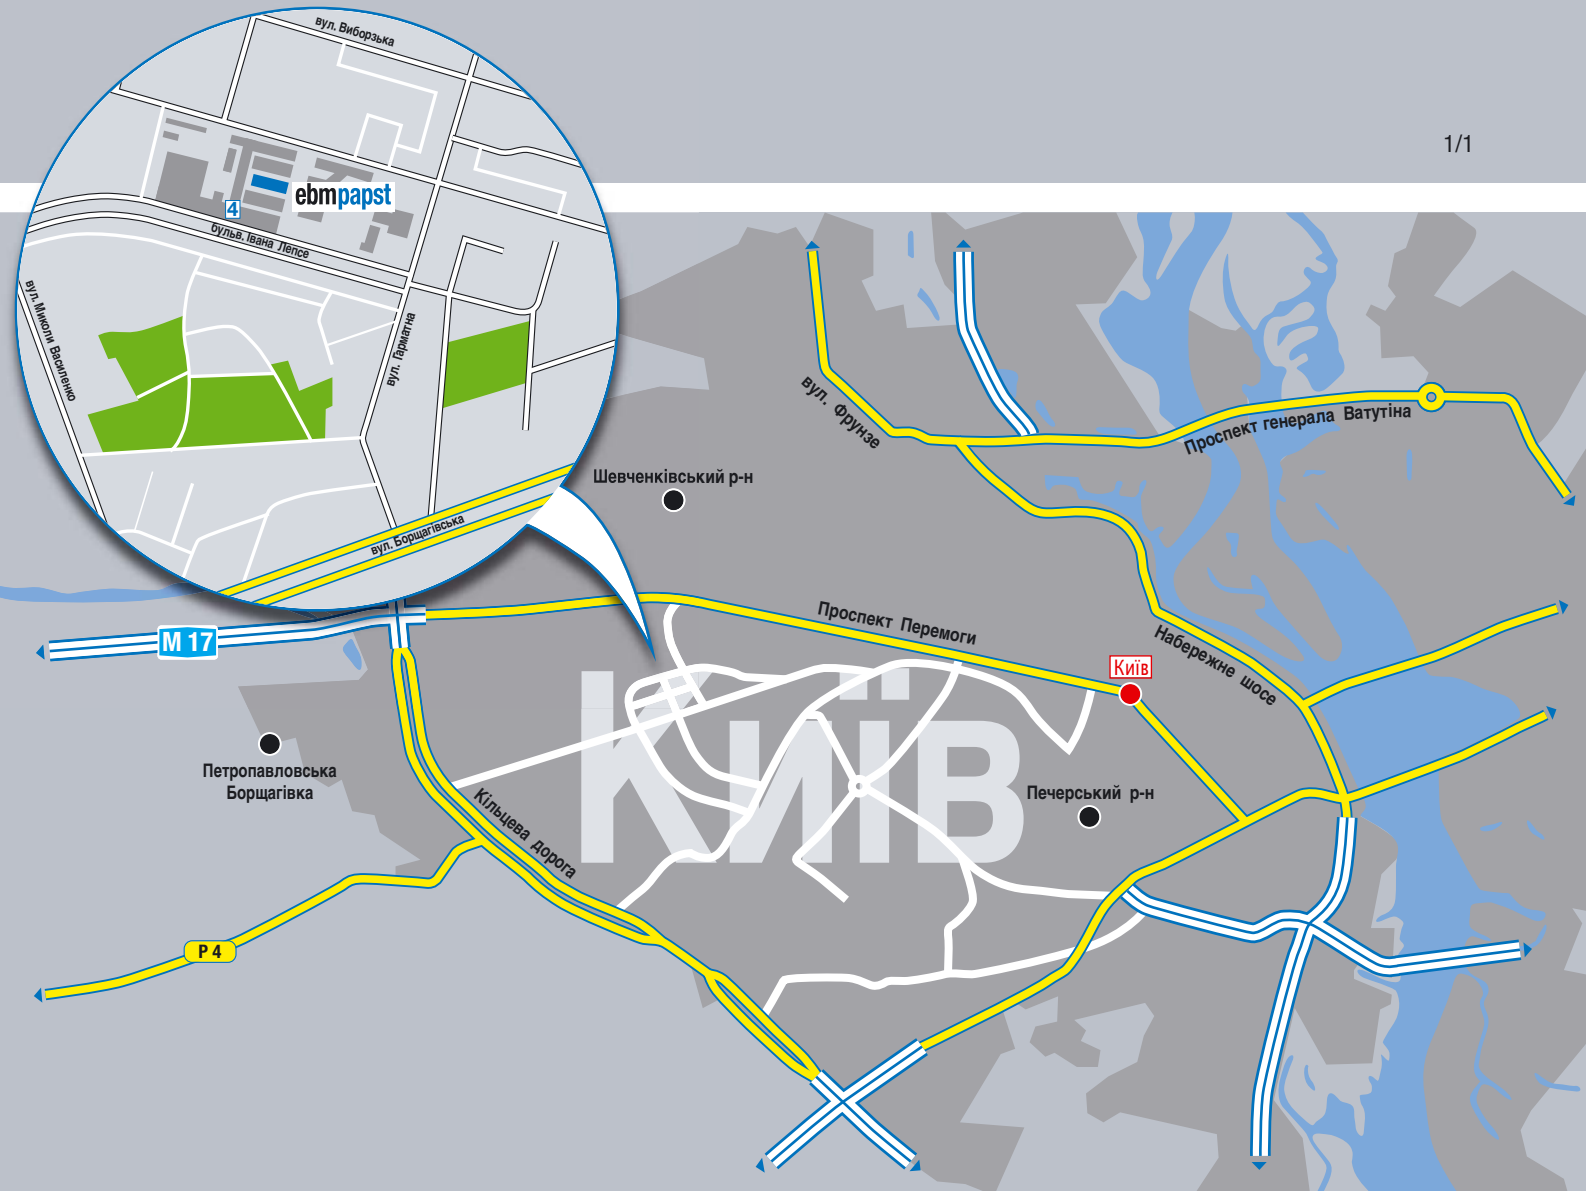

Як нас знайти

ТОВ "ЕБМ-ПАПСТ УКРАЇНА"
03067, бульв. І. Лепсе, 4 корп. 47
Київ, Україна
Тел: +38 044 206 30 91
Факс: +38 044 206 30 94
Мейл: info@ebmpapst.ua
Веб: www.ebmpapst.ua

1/1

На місцевому транспорті

Проїзд до станції метро "Берестейська". Вихід з метро у бік вул. Дегтярівської. На маршрутному таксі або на трамваї № 14, 15 доїхати до зупинки "бульвар Івана Лепсе" і перейти на протилежну сторону. Йти у бік центру міста 300 метрів до прохідної заводу "Росток" На прохідній подзвонити по внутрішньому телефону 1499.

Проїзд на легковому автомобілі

Зі сторони Житомира.

На перехресті проспекту Перемоги і вул.Гарматної повернути праворуч. Їхати прямо і на перехресті з бульваром Івана Лепсе праворуч. Їхати 400 метрів до повороту на СТО АВТ "Бавария" у вигляді арки. Повернути під арку і проїхати 2 шлагбаумами до першого повороту праворуч. Проїхати прямо 50 метрів до 5-ї поверхової будівлі з прапором ebmpapst. Піднятися на 5-й поверх

Зі сторони Шулявського мосту.

Перед Берестейським мостом звернути праворуч з проспекту Перемоги на вулицю Дегтярівську і біля автозаправки Лукойл повернути на 180 градусів. Їхати по вулиці Василенко до перетину з бульваром Івана Лепсе. Повернути ліворуч, їхати по бульвару прямо біля 400 метрів, повернути ліворуч в перший розрив бульвару під арку СТО АВТ "Бавария" В'їхати під арку і проїхати 2 шлагбаумами до першого повороту праворуч. Проїхати прямо 50 метрів до 5-ї поверхової будівлі з прапором ebmpapst. Піднятися на 5-й поверх.

Зі сторони ЗД-вокзалу.

Їхати по вул. Борщагівській до перетину з вул. Гарматної. Повернути праворуч, їхати до перетину з бульваром Івана Лепсе. На перетині з бульваром повернути ліворуч. По бульвару їхати біля 400 метрів і повернути праворуч під арку СТО АВТ "Бавария" Проїхати 2 шлагбаумами до першого повороту направо. Проїхати прямо 50 метрів до 5-ї поверхової будівлі з прапором ebmpapst. Піднятися на 5-й поверх.

ebmpapst